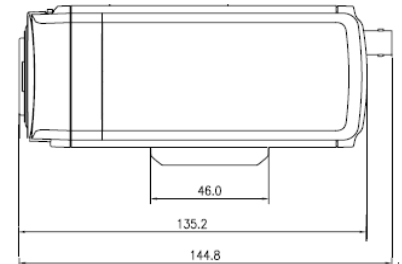

**ARG C 2Mp IP**

- **Caméra IP**
- **Résolution jusqu'à 2M pixels**
- **Compression vidéo H.264/MJPEG**
- **Progressive scan CMOS 1/3 "**
- **Audio bidirectionnelle**
- **ePTZ**
- **POE**

<b>Caméra</b>	
Capteur d'image	1/3" Progressive Scan CMOS
Pixels Effectifs	1600(H)x1200(V)
Luminosité min	Couleur: 0.5Lux @ F1.2, 0.1Lux @ (F1.2, la sensibilité x 5) N / B : 0,05 Lux @ F1.2, 0.01Lux @ (F1.2, la sensibilité x 5)
Vitesse d'obturateur électronique	1/25s~1/100,000s
Objectif d'Iris Automatique	DC
Jour & Nuit	ICR
Montage d'objectif	C/CS Mount
Sortie vidéo	1 Vp-p sortie composite (75 Ohm, BNC)
Paramètre vidéo	Saturation / Luminosité / contraste réglable via le logiciel client ou navigateur web
<b>Standard de Compression</b>	
Compression vidéo	H.264/M-JPEG
Débit vidéo	32 Kbps~16Mbps
Compression audio	OggVorbis
<b>Image</b>	
Résolution d'image maximale	1600x1200
Taux d'image	50HZ: 12.5fps (1600x1200), 12.5fps (1600x912), 25fps (1280x960), 25fps (1280x720) 60HZ: 15fps (1600x1200), 15fps (1600x912), 25fps (1280x960), 30fps (1280x720)
<b>Fonctions</b>	
Bouton de réinitialisation	Supporte
Anti-scintillement	Supporte
ePTZ	Supporte
Détection de mouvement	Supporte
Double Flux	Supporte
Enregistrement local sur Carte SD	Supporte
Pulsation	Supporte
Protection Mot de passe	Supporte
Protocoles	TCP/IP,HTTP,DHCP,DNS,RTP/RTCP, PPPoE (FTP, SMTP, NTP, SNMP en option )
Stockage	Supporte SD / SDHC, NAS (ISCSI en option)
<b>Interface</b>	
Entrée audio	1 voie d' interface audio de 3,5 mm (2,0 ~ 2.4Vp-p, 1k Ohm)
Sortie audio	1 voie d' interface audio de 3,5 mm (niveau de ligne, 600 Ohm)
Communication	1 interface ethernet RJ45 10M / 100M , 1 nterface RS-485 i
Entrée d'alarme	1 voie d'entrée de signal
Sortie d'alarme	1 voie de sortie relais
<b>Général</b>	
Alimentation	CC12V ± 10% / PoE (AC24V en option)
Consommation	Max 4.5W (9.5W max ICR en fonction)
Température	-10°C~60°C(14°F~140°F)
Humidité	90% ou inférieur
Protection contre les chocs	IEC60068-275Eh, 50J; EN50102, dépassant IK10
Dimensions	68x57x144.8mm(2.68"x2.24"x5.70")
Poids	500g (1.1lbs)