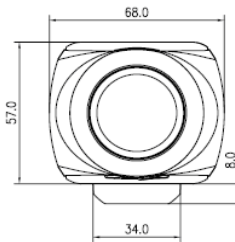

**ARG C 2Mp IP**

- **Caméra IP**
- **Résolution jusqu'à 2M pixels**
- **Compression vidéo H.264/MJPEG**
- **Progressive scan CMOS 1/3 "**
- **Audio bidirectionnelle**
- **ePTZ**
- **POE**

<b>Caméra</b>	
Capteur d'image	1/3" Progressive Scan CMOS
Pixels Effectifs	1600(H)x1200(V)
Luminosité min	Couleur: 0.5Lux @ F1.2, 0.1Lux @ (F1.2, la sensibilité x 5) N / B : 0,05 Lux @ F1.2, 0.01Lux @ (F1.2, la sensibilité x 5)
Vitesse d'obturateur électronique	1/25s~1/100,000s
Objectif d'Iris Automatique	DC
Jour & Nuit	ICR
Montage d'objectif	C/CS Mount
Sortie vidéo	1 Vp-p sortie composite (75 Ohm, BNC)
Paramètre vidéo	Saturation / Luminosité / contraste réglable via le logiciel client ou navigateur web
<b>Standard de Compression</b>	
Compression vidéo	H.264/M-JPEG
Débit vidéo	32 Kbps~16Mbps
Compression audio	OggVorbis
<b>Image</b>	
Résolution d'image maximale	1600x1200
Taux d'image	50HZ: 12.5fps (1600x1200), 12.5fps (1600x912), 25fps (1280x960), 25fps (1280x720) 60HZ: 15fps (1600x1200), 15fps (1600x912), 25fps (1280x960), 30fps (1280x720)
<b>Fonctions</b>	
Bouton de réinitialisation	Supporte
Anti-scintillement	Supporte
ePTZ	Supporte
Détection de mouvement	Supporte
Double Flux	Supporte
Enregistrement local sur Carte SD	Supporte
Pulsation	Supporte
Protection Mot de passe	Supporte
Protocoles	TCP/IP,HTTP,DHCP,DNS,RTP/RTCP, PPPoE (FTP, SMTP, NTP, SNMP en option )
Stockage	Supporte SD / SDHC, NAS (ISCSI en option)
<b>Interface</b>	
Entrée audio	1 voie d' interface audio de 3,5 mm (2,0 ~ 2.4Vp-p, 1k Ohm)
Sortie audio	1 voie d' interface audio de 3,5 mm (niveau de ligne, 600 Ohm)
Communication	1 interface ethernet RJ45 10M / 100M , 1 nterface RS-485 i
Entrée d'alarme	1 voie d'entrée de signal
Sortie d'alarme	1 voie de sortie relais
<b>Général</b>	
Alimentation	CC12V ± 10% / PoE (AC24V en option)
Consommation	Max 4.5W (9.5W max ICR en fonction)
Température	-10°C~60°C(14°F~140°F)
Humidité	90% ou inférieur
Protection contre les chocs	IEC60068-275Eh, 50J; EN50102, dépassant IK10
Dimensions	68x57x144.8mm(2.68"x2.24"x5.70")
Poids	500g (1.1lbs)