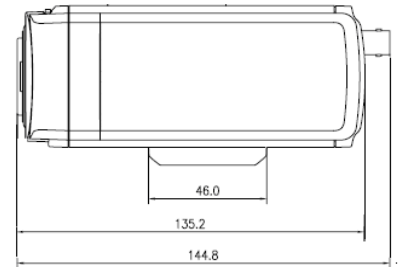

ARG C 5Mp IP

- **Caméra IP HD**
- **Résolution jusqu'à 5M pixels**
- **Compression vidéo H.264/MJPEG4/JPEG avec taux de compression élevé**
- **Progressive scan CMOS**
- **Audio bidirectionnelle**
- **POE**

Caméra	
Capteur d'image	1/2.5" Progressive Scan CMOS
Pixels Effectifs	2560 × 1920
Luminosité min	Couleur: 0.6Lux @ F1.2 ; N/B: 0.08Lux @ F1.2
Vitesse d'obturateur électronique	1/25s~1/100,000s
Montage d'objectif	C/CS Mount
Objectif d'Iris	DC drive
Jour & Nuit	Filtre Anti IR avec interrupteur automatique
Standard de Compression	
Compression vidéo	H.264 / MPEG4 / MJPEG
Débit vidéo	32 Kbps~16Mbps
Compression audio	OggVorbis
Double Flux	Oui
Image	
Résolution d'image maximale	2560×1920
Taux d'image	50Hz: 6fps(2560×1920), 12.5fps(2048×1536), 25fps(1920×1080), 25fps(1600×1200), 25fps(1280×720) 60Hz: 7.5fps(2560×1920), 15fps(2048×1536), 30fps(1920×1080), 30fps(1600×1200), 30fps(1280×720)
Paramètres d'image	Saturation / Luminosité /Contraste réglable via le logiciel client ou navigateur web
Réseau	
Stockage Réseau	Supporte SD/SDHC, NAS (iSCSI facultatif)
Protocoles	TCP/IP,HTTP,DHCP,DNS,RTP/RTCP, PPPoE (FTP, SMTP, NTP,SNMP facultatif)
Détection de mouvement	Supporte
Enregistrement local sur Carte SD	Supporte
Protection Mot de passe	Supporte
Pulsation	Supporte
Interface	
Entrée audio	1 voie d'entrée microphone , 3,5 mm mini jack
Sortie audio	1 voie d' interface audio de 3,5 mm (niveau de ligne, 600 Ohm)
Communication	1 interface ethernet RJ45 10M / 100M , 1 interface RS-485
Entrée d'alarme	1
Sortie d'alarme	1
Sortie video	1 Sortie Composite Vp-p (75 Ω, BNC)
Bouton de réinitialisation	Oui
Général	
Alimentation	DC12V±10% / PoE (AC24V facultatif)
Consommation d'énergie	5W MAX(10W MAX avec ICR en fonction)
Température	-10°C~60°C(14°F~140°F)
Humidité	90% ou inférieur
Dimensions	68×57×144.8mm(2.68"×2.24"×5.70")
Poids	500g (1.1lbs)