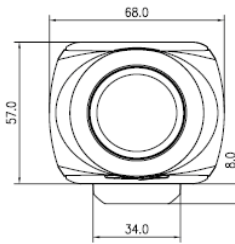

ARG C 5Mp IP

- **Caméra IP HD**
- **Résolution jusqu'à 5M pixels**
- **Compression vidéo H.264/MJPEG4/JPEG avec taux de compression élevé**
- **Progressive scan CMOS**
- **Audio bidirectionnelle**
- **POE**

Caméra	
Capteur d'image	1/2.5" Progressive Scan CMOS
Pixels Effectifs	2560 × 1920
Luminosité min	Couleur: 0.6Lux @ F1.2 ; N/B: 0.08Lux @ F1.2
Vitesse d'obturateur électronique	1/25s~1/100,000s
Montage d'objectif	C/CS Mount
Objectif d'Iris	DC drive
Jour & Nuit	Filtre Anti IR avec interrupteur automatique
Standard de Compression	
Compression vidéo	H.264 / MPEG4 / MJPEG
Débit vidéo	32 Kbps~16Mbps
Compression audio	OggVorbis
Double Flux	Oui
Image	
Résolution d'image maximale	2560×1920
Taux d'image	50Hz: 6fps(2560×1920), 12.5fps(2048×1536), 25fps(1920×1080), 25fps(1600×1200), 25fps(1280×720) 60Hz: 7.5fps(2560×1920), 15fps(2048×1536), 30fps(1920×1080), 30fps(1600×1200), 30fps(1280×720)
Paramètres d'image	Saturation / Luminosité /Contraste réglable via le logiciel client ou navigateur web
Réseau	
Stockage Réseau	Supporte SD/SDHC, NAS (iSCSI facultatif)
Protocoles	TCP/IP,HTTP,DHCP,DNS,RTP/RTCP, PPPoE (FTP, SMTP, NTP,SNMP facultatif)
Détection de mouvement	Supporte
Enregistrement local sur Carte SD	Supporte
Protection Mot de passe	Supporte
Pulsation	Supporte
Interface	
Entrée audio	1 voie d'entrée microphone , 3,5 mm mini jack
Sortie audio	1 voie d' interface audio de 3,5 mm (niveau de ligne, 600 Ohm)
Communication	1 interface ethernet RJ45 10M / 100M , 1 interface RS-485
Entrée d'alarme	1
Sortie d'alarme	1
Sortie video	1 Sortie Composite Vp-p (75 Ω, BNC)
Bouton de réinitialisation	Oui
Général	
Alimentation	DC12V±10% / PoE (AC24V facultatif)
Consommation d'énergie	5W MAX(10W MAX avec ICR en fonction)
Température	-10°C~60°C(14°F~140°F)
Humidité	90% ou inférieur
Dimensions	68×57×144.8mm(2.68"×2.24"×5.70")
Poids	500g (1.1lbs)