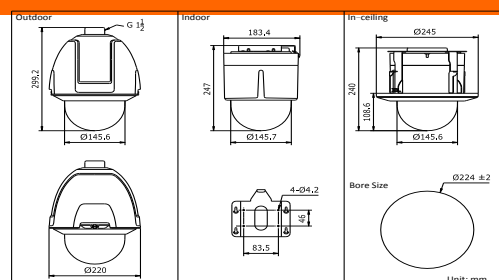

## ARG D 23x OUT IP

- Dôme IP Extérieur Zoom 23x
- Compression H264
- Capteur Sony Exview -
- 8 zones privatives (polygones - Mosaïque)
- Temps réel 4CIF

Caméra	
Capteur d'image	1/4" SONY Super HAD CCD
Pixels Effectifs:	PAL:752(H)x582(V)
Résolution horizontale	480 TVL(Couleur) 520 TVL(B/W)
Luminosité Min.	0.2Lux/F1.6(Couleur) 0.02Lux/F1.2(N/B)
Balance des blancs	Automatique / Manuelle / ATW / Intérieur / Extérieur
AGC / BLC	Automatique / Manuelle—ON/OFF
Rapport Signal / Bruit	Supérieur à 50dB
Obturateur Electronique	PAL:1/50~1/10,000s
Jour & Nuit	ICR
Zoom Numérique	16x
Masquage privatif:	Jusqu'à 24 zones, et supporte jusqu'à 8 zones masquées simultanément sur 1 image
Focus Automatique	Automatique / Semi-automatique / Manuelle
Objectif	
Longueur focale	3.84~88.4 mm, 23X
Vitesse de Zoom	Approx.5.1s(Optical Wide-Tele)
Angle de vision	52.2-2.36degree(Wide-Tele)
Distance Min. de fonctionnement	10-1200mm(Wide-Tele)
Pan & Tilt	
Champ Pan	360° continue
Nombre de prépositions	256
Patrouille	8 patrouille, chaque patrouille jusqu'à 32 prépositions
Modèle	4 modèles, avec un temps total d'enregistrement pas moins de 10min
Alarme	
Entrée d' Alarme	7 Entrées
Sortie d'Alarme	2 Sortie relais du voies, avec configuration des actions d'alarme
Entrée & Sortie	
Sortie d'écran	1.0Vp-p / 75Ω, NTSC (or PAL) composite, BNC
Entrée Audio	Entrée Audio (Entrée LINE), 2-2.4Vp-p; impédance de sortie: 1KΩ, ±10%
Sortie Audio	Sortie Audio , Niveau de Ligne, 600Ω
Réseau	
Ethernet	10Base-T / 100Base-TX, Connecteur RJ45 (Connecteur Fibre en option)
Taux d'Image	PAL :25 fps (704x576)
Compression d'Image	H.264
Protocoles	TCP/IP, HTTP, DHCP, DNS, RTP / RTCP, PPPoE (FTP, SMTP, NTP, SNMP addible)
Double Flux	Supporte
Carte Mini SD	Enregistrement Manuelle /Enregistrement d'Alarme Compatible avec carte SDHC standard.
General	
Langue de Menu	Anglais , Chinois
Protocoles RS-485	Hikvision, Pelco-P, ou Protocoles Pelco-D (Types de protocole peuvent être étendu)
Alimentation	24V AC (12V DC en option)
Consommation	15W max(30W max avec radiateur, dome extérieur)
Dimensions/Poids	Φ220(mm)×299.2(mm) -5Kg