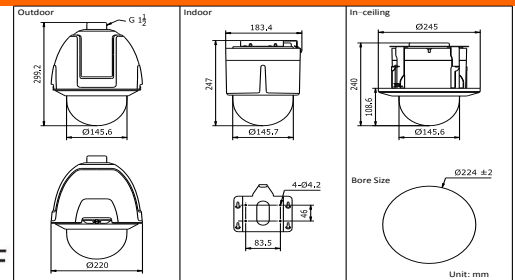

ARG D 30x OUT IP

- Dôme IP Extérieur Zoom 30x
- Compression H264
- Capteur Sony Exview -
- 8 zones privatives (polygones - Mosaïque)
- Temps réel 4CIF

Caméra	
Capteur d'image	1/4" SONY Super HAD CCD
Pixels Effectifs:	PAL:752(H)x582(V)
Résolution horizontale	540 TVL(Couleur) 570 TVL(B/W)
Luminosité Min.	0.2Lux/F14(Couleur) 0.02Lux/F1.4(B/W)
Balance des blancs	Automatique / Manuelle / ATW / Intérieur / Extérieur
Obturbateur Electronique	PAL:1/50~1/10,000s NTSC:1/60~1/10,000s
Jour & Nuit	ICR
Zoom Numérique	16x
Masquage privatif:	Jusqu'à 15 zones, et supporte jusqu'à 4 zones masquées simultanément sur 1 image
Focus Automatique	Automatique / Semi-automatique / Manuelle
Objectif	
Longueur Focale	3.5~105mm, 30X
Angle de vision	56.4-2.0degré(Wide-Tele)
Pan & Tilt	
Champ Pan	360° continue
Vitesse Pan	Vitesse Manuelle Pan: 0.1°~300°/s, Vitesse de la preposition Pan: 540°/s
Vitesse Tilt	Vitesse Manuelle Tilt: 0.1°~240°/s, Vitesse de la prepositionTilt : 400°/s
Nombre de prépositions	256
Patrouille	8 patrouille, chaque patrouille jusqu'à 32 prépositions
Action Park	Préposition / Patrouille / Modèle / Balayage de Pan / Balayage de Tilt / Balayage aléatoire / Balayage d'image / Balayage Panorama
Affichage position PTZ	ON/OFF
Alarme	
Entrée d' Alarme	7 Entrées
Sortie d'Alarme	2 Sortie relais du voies, avec configuration des actions d'alarme
Entrée & Sortie	
Sortie d'écran	1.0Vp-p / 75Ω, NTSC (or PAL) composite, BNC
Entrée Audio	Entrée Audio (Entrée LINE), 2-2.4Vp-p; impedance de sortie: 1KΩ, ±10%
Sortie Audio	Sortie Audio , Niveau de Ligne, 600Ω
Réseau	
Ethernet	10Base-T / 100Base-TX, Connecteur RJ45 (Connecteur Fibre en option)
Max.Image Resolution	PAL:704x576; NTSC: 704x480
Taux d'Image	PAL :25 fps (704x576)
Compression d'Image	H.264
Protocoles	TCP/IP, HTTP, DHCP, DNS, RTP / RTCP, PPPoE (FTP, SMTP, NTP, SNMP addible)
N° Utilisateurs	Jusqu'à 6 conexions des utilisateurs en même temps
Double Flux	Supporte
Carte Mini SD	Enregistrement Manuelle /Enregistrement d'Alarme Compatible avec carte SDHC standard.
General	
Protocoles RS-485	Hikvision, Pelco-P, or Pelco-D protocoles (Types de protocole peuvent être étendu)
Alimentation	24V AC (12V DC en option)
Consommation	15W max(30W max avec radiateur, dome extérieur)
Temp/Humidité	-30°C~65°C(-22°F~149°F) 90% ou inférieur
Niveau de Protection	IP66 avec protection contre la foudre TVS 3000V , protection contre les surtensions et de protection contre les surtensions transitoires
Dimensions	Φ220(mm)×299.2(mm)
Poids (environ):	5kg