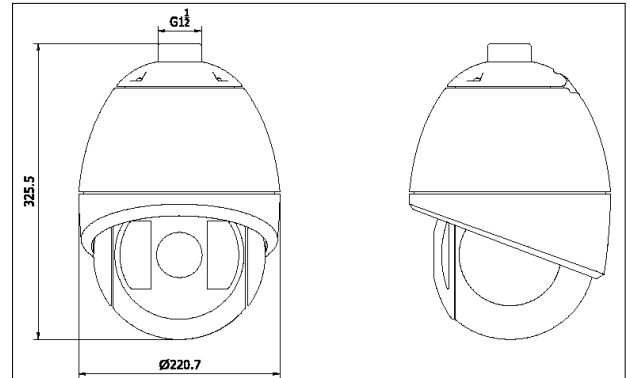

- Dôme IP Infra-Rouge Zoom 26x
- IR jusqu'à 80m adaptatif - 0 Lux
- Compression H264
- Capteur Sony Exview - Gestion WDR
- Vision au dessus de l'horizon (10°)
- 8 zones privatives (polygones - Mosaïque)
- Temps réel 4CIF

Caméra	
Capteur	1/4" SONY Exview CCD - Jour/Nuit (Filtre IR amovible) - WDR (128x)
Résolution / Sensibilité	Couleur : 540TVL / 1.0Lux @F1.4 - 0 Lux en IR N&B : 570TVL / 0.01Lux @F1.4 - 0 Lux en IR
Longueur focale	Zoom : 26x (3.5-91mm) (Angle : 54.2° à 2.2°) - Zoom Numérique : 12x
Champ / Vitesse	Panoramique : 360° infini jusqu'à 240°/s — Inclinaison : -10° à 90° (auto-flip) jusqu'à 200°/s
IR	Jusqu'à 80m - adapté à la longueur de zoom
OSD	Jusqu'à 18 caractères - Affichage Date et heure
Standard de compression	
Compression Vidéo	H.264 - DUAL-STREAM
Image	
Résolution Max.	4CIF (704x576) - 25ips
Réglages image	Saturation, Brillance, Contraste, AGC, BLC... réglables grâce à "client software" ou web browser
Prépositions	256 - 8 patrouilles (32 prépositions par patrouille)
Masquage privatif	24 masques programmables (sur un maximum de 8 zones)
Réseau	
Protocoles	TCP/IP,HTTP,DHCP,DNS,DDNS,RTP/RTSP, PPPoE (SMTP, NTP, FTP , SNMP option)
Interface	
Communication	1 RJ45 10M / 100M auto-adaptable Ethernet (Option interface Fibre optique Monomode (FC/SC))
Audio Entrée/Sortie	1 Entrée (2.0-2.4Vp-p, 1kOhm) - 1 Sortie (Niveau de ligne 600 Ohm)
Contacts E/S	7 Entrées / 2 Sortie relais
Stockage Carte SD	Carte SD/SDHC supportée (max 32Go)
Vidéo analogique	1 Sortie composite (BNC)
Généralité	
Protocoles RS-485	Pelco-P, Pelco-D
Conditions d'utilisation	-30°C +65°C (-22°F +149°F), Humidité moins de 90%
Indice IP	IP66
Alimentation	AC24V (option DC12V)
Consommation	30W MAX
Dimensions	Diamètre 220.7mm - Hauteur 325.5mm
Poids	5.5kg
Support	Prévoir support mural, poteau ou angle