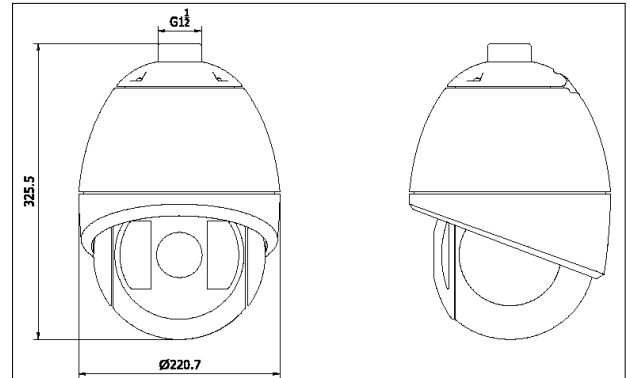

- Dôme IP Infra-Rouge Zoom 36x
- IR jusqu'à 80m adaptatif - 0 Lux
- Compression H264
- Capteur Sony Exview - Gestion WDR
- Vision au dessus de l'horizon (10°)
- 8 zones privatives (polygones - Mosaïque)
- Temps réel 4CIF

Caméra	
Capteur	1/4" SONY Exview CCD - Jour/Nuit (Filtre IR amovible) - WDR (128x)
Résolution / Sensibilité	Couleur : 540TVL / 1.4Lux @F1.4 - 0 Lux en IR N&B : 570TVL / 0.01Lux @F1.4 - 0 Lux en IR
Longueur focale	Zoom : 36x (3.4-122.4mm) (Angle : 57.8° à 1.7°) - Zoom Numérique : 12x
Champ / Vitesse	Panoramique : 360° infini jusqu'à 240°/s — Inclinaison : -10° à 90° (auto-flip) jusqu'à 200°/s
IR	Jusqu'à 80m - adapté à la longueur de zoom
OSD	Jusqu'à 18 caractères - Affichage Date et heure
Standard de compression	
Compression Vidéo	H.264 - DUAL-STREAM
Image	
Résolution Max.	4CIF (704x576) - 25ips
Réglages image	Saturation, Brillance, Contraste, AGC, BLC... réglables grâce à "client software" ou web browser
Prépositions	256 - 8 patrouilles (32 prépositions par patrouille)
Masquage privatif	24 masques programmables (sur un maximum de 8 zones)
Réseau	
Protocoles	TCP/IP,HTTP,DHCP,DNS,DDNS,RTP/RTSP, PPPoE (SMTP, NTP, FTP , SNMP option)
Interface	
Communication	1 RJ45 10M / 100M auto-adaptable Ethernet (Option interface Fibre optique Monomode (FC/SC))
Audio Entrée/Sortie	1 Entrée (2.0-2.4Vp-p, 1kOhm) - 1 Sortie (Niveau de ligne 600 Ohm)
Contacts E/S	7 Entrées / 2 Sortie relais
Stockage Carte SD	Carte SD/SDHC supportée (max 32Go)
Vidéo analogique	1 Sortie composite (BNC)
Généralité	
Protocoles RS-485	Pelco-P, Pelco-D
Conditions d'utilisation	-30°C +65°C (-22°F +149°F), Humidité moins de 90%
Indice IP	IP66
Alimentation	AC24V (option DC12V)
Consommation	30W MAX
Dimensions	Diamètre 220.7mm - Hauteur 325.5mm
Poids	5.5kg
Support	Prévoir support mural, poteau ou angle