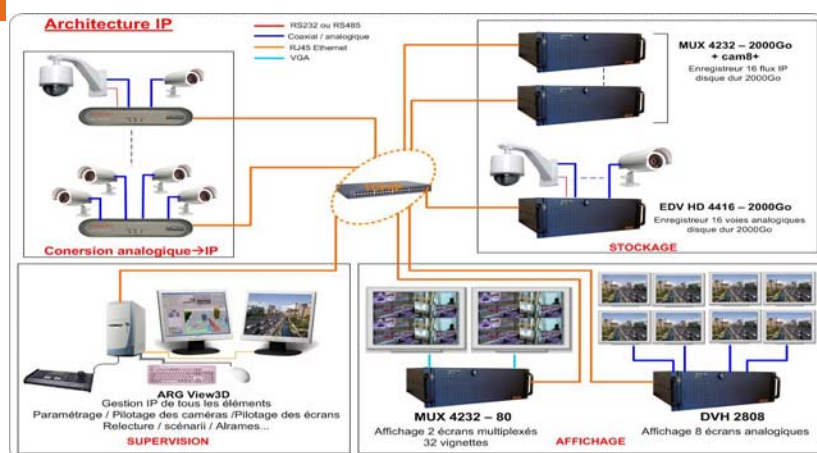

Le logiciel graphique Argos View 3D

Le logiciel graphique Argos View 3D simplifie la tâche de l'opérateur. L'opérateur clique sur le point du plan qu'il veut visualiser. Le logiciel choisit automatiquement la caméra qui a le meilleur point de vue et oriente automatiquement la caméra vers la zone à visualiser.

ARGOS View 3D

ARCHITECTURE ARGOS VIEW 3D

SPECIFICITES	FONCTIONNALITES	CONNECTIVITES
PLANS GRAPHIQUES	2D /3D	Plan en 2D (AUTOCAD, DXF...) – Vue aérienne du site (EADS ISTAR)...
ENREGISTREURS NUMERIQUES CODEURS / DECODEURS	Multi-protocole	ARGOS Technologies – SAMSUNG – G.E – Axis – Bosch – Sony – Hikvision - FAST
PILOTAGE CAMERA	Pilotage des caméras en mode absolu ou par prépositions	Dôme SAMSUNG - PELCO D/P - VICON - Sensormatic – VIC – Ernitec – dôme/caméra IP SONY...
PILOTAGE MATRICE	Ordre de commutation depuis le logiciel	ARIS - Gyyr – Vicon – Sensormatic – Ernitec – Coe...
GESTION DES ALARMES	Dialogue avec les centrales d'alarmes	Nedap (alarme, contrôle d'accès, système AEOS), TIL, Evolynx, Ritzenthaler...
CONNECTIVITES	TCP / IP – RTC – ADSL – ISDN RS232 – RS422	ARGOS Technologies – SAMSUNG – G.E – Axis – Bosch – Sony - Hikvision - FAST - ESI V1
SCENARI	Critères horaires ou sur événements	Système – Alarme – contrôle d'accès - GTC - GTB
HISTORISATION ARCHIVAGE	Événement Système & LAN CD-Rom / DVD-Rom	Système – Alarme – contrôle d'accès - GTC - GTB
RECHERCHE DE SEQUENCES D'IMAGE	Critère horaire, géographique, par équipement, détection de mouvement, contacts I/O	Système – Alarme – contrôle d'accès - GTC - GTB
ADMINISTRATION	Administration Encodeurs numériques, système AEOS, matrices, afficheurs quad, postes de commandes et de dépouillement.	ARGOS Technologies – SAMSUNG – G.E – Axis – Bosch – Sony - Hikvision - FAST - Nedap