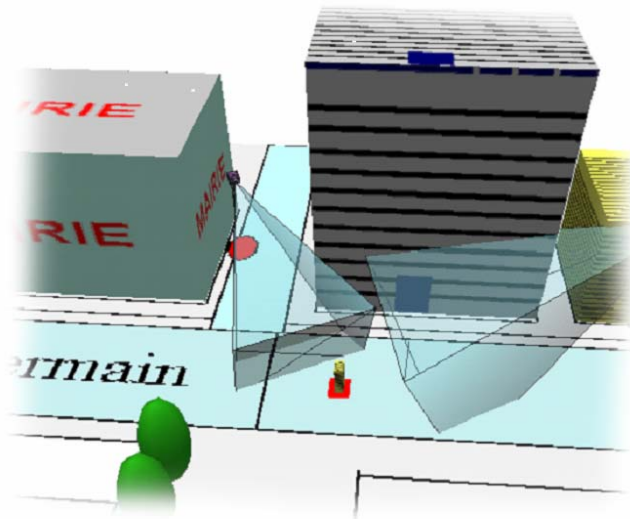

ARGOS
ARGOS TECHNOLOGIES

INTUITIF

PUISSANT

SIMPLE

LA QUALITE D'UN LOGICIEL

Argos View 3D

Argos View 3D est un superviseur graphique permettant de piloter un ensemble d'équipements (caméras, tourelles, dômes, matrices vidéo, transmetteurs vidéo, enregistreurs vidéo numériques) dédiés à la vidéo surveillance.

Le logiciel graphique Argos View 3D

Le logiciel graphique Argos View 3D simplifie la tâche de l'opérateur. L'opérateur clique sur le point du plan qu'il veut visualiser. Le logiciel choisit automatiquement la caméra qui a le meilleur point de vue et oriente automatiquement la caméra vers la zone à visualiser.